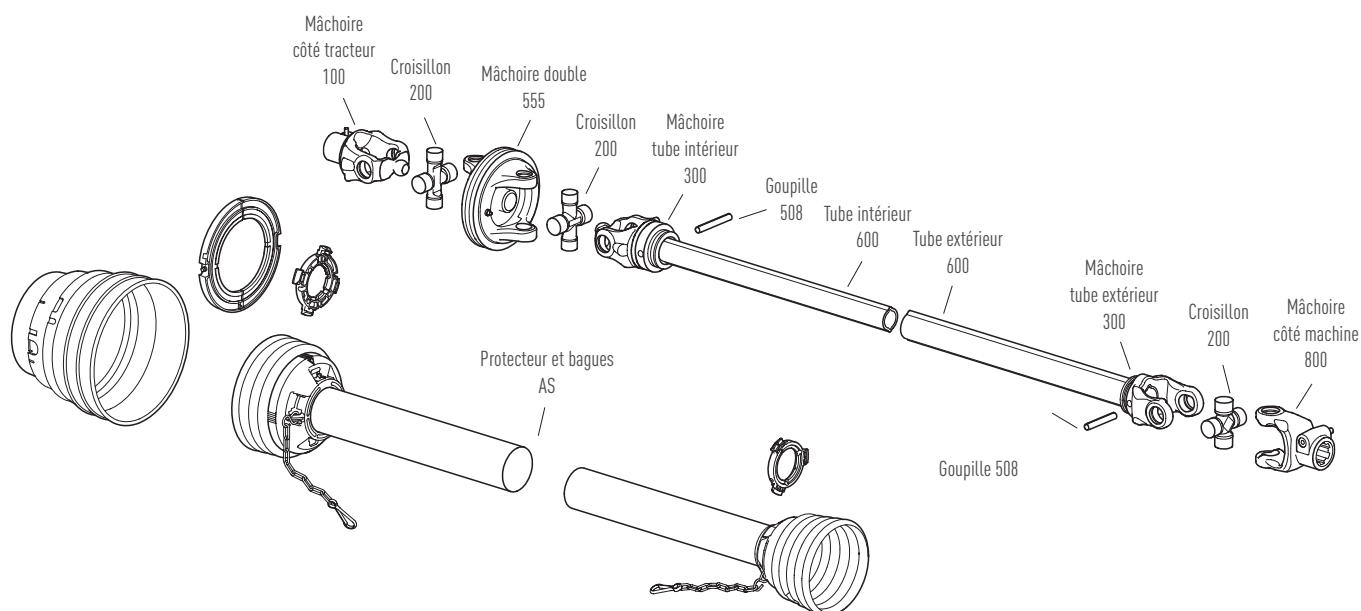

Gamme	Profil	Série	Croisillon	Tube profilé		Capacités - Dynamique		
				Intérieur	Extérieur	540 tr/min	1 000 tr/min	Max E-kit
						E-kits (kW)	E-kits (kW)	Nm
WWCV	Trilobé	AB2-80°	22 x 61 24 x 76	29,5 x 4,2	36 x 3,2	19	29	527
		AB4-80°	27 x 81,8	36,5 x 4,2	43,5 x 3,2	34	52	960
		AB6-80°	28,6 x 81,3 31,8 x 108	45 x 4,3	54 x 4,3	58	89	1 491
		AB7N-80°	34,9 x 106,5	45 x 5,6	54 x 4,3	70	108	1 993
		AB8-80°	34,9 x 106,5	54 x 4,7	63 x 3,9	90	138	1 553
		AB9-80°	34,9 x 106,5	54 x 5,2	63 x 3,9	113	173	2 712
	Citron	AW20-80°	22 x 61 24 x 76	35 x 4,2	41 x 2,7	19	29	527
		AW21-80°	27 x 81,8	35 x 4,2	41 x 2,7	34	52	960
		AW35-80°	28,6 x 81,3 31,8 x 108	40 x 4,8	48 x 3,6	58	89	1 491
Etoile	AW36-80°	34,9 x 106,5	51,5 x ...	61 x 4	70	108	1 993	
EUCV	Trilobé	AB4-80°	24 x 75 27 x 91	36,5 x 4,2	43,5 x 3,2	27	41	836
		AB6-80°	27 x 76 32 x 94	45 x 4,3	54 x 4,3	39	59	1 197
	Citron	AW20-80°	22 x 61 24 x 76	35 x 4,2	41 x 2,7	19	29	527
		AW21-80°	24 x 75 27 x 91	35 x 4,2	41 x 2,7	27	41	836
		AW35-80°	27 x 76 32 x 94	40 x 4,8	48 x 3,6	39	59	1 197
	Etoile	AW36-80°	32 x 89 36 x 106	51,5 x ...	61 x 4	60	92	1 864