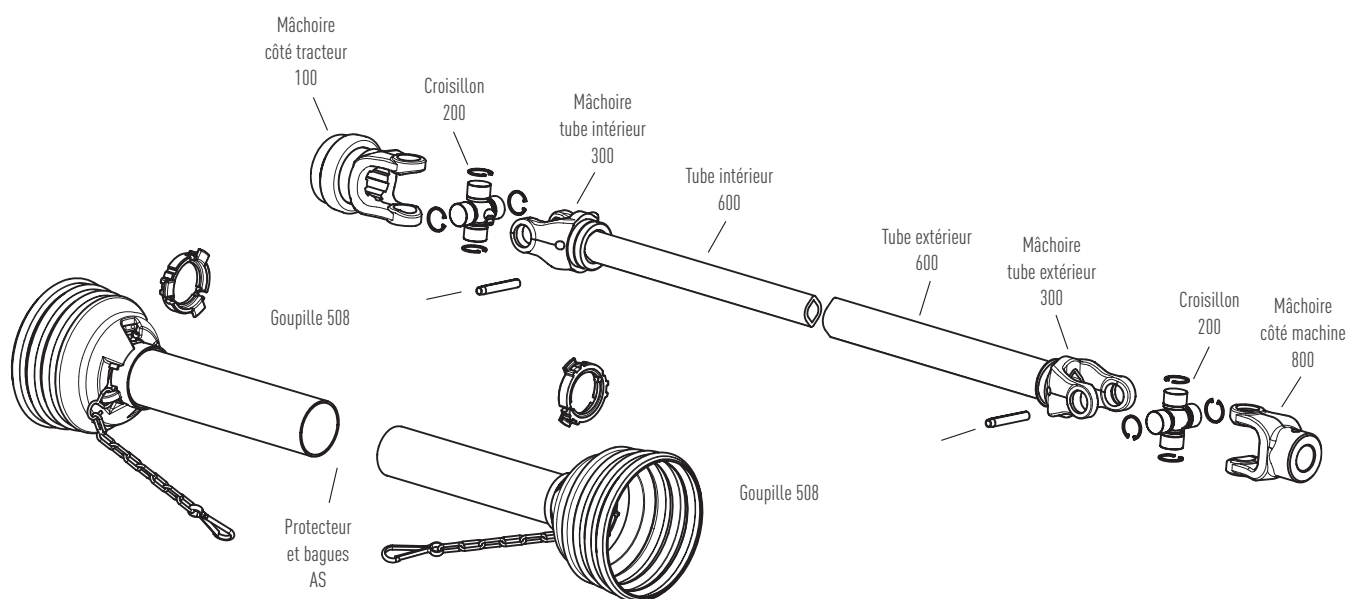

CARACTÉRISTIQUES TECHNIQUES DE LA SÉRIE

- Conçues pour un usage industriel et agricole continu
- Programme Weasler « Easy Care » : minimise les coûts d'entretien

Profil	Série	Croisillon	Tube profilé		Capacités						
					Dynamique						Statique
					540 tr/min		1 000 tr/min		Max P-kit	Max E-kit	Max
			Intérieur	Extérieur	P-kits kW	E-kits kW	P-kits kW	E-kits kW	Nm	Nm	Nm
Tritobé	AB1	22 x 54	26,5 x 3,4	32,5 x 2,5	11	14	17	22	342	398	1 150
	AB2	23,8 x 61,2	29 x 4,1	36 x 3,2	16	19	24	29	493	527	1 700
	AB3	27 x 70	36 x 3,2	43,5 x 3,4	21	28	33	44	668	807	2 000
	AB4	27 x 74,6	36 x 3,9	43,5 x 3,4	27	34	41	52	836	960	3 400
	AB5	30,2 x 79,4	45 x 4,2	51,5 x 3	39	49	60	75	1 212	1 382	5 300
	AB6	30,2 x 92	45 x 4,2	54 x 4,5	48	59	73	91	1 483	1 687	4 300
	AB7N	34,9 x 94	45 x 5,4	54 x 4,5	59	70	91	108	1 835	1 993	5 900
	AB8	34,9 x 106,5	54 x 4,5	63 x 4,1	75	90	115	138	2 316	2 553	6 000
	AB9	41 x 108	54 x 4,9	63 x 4,1	89	113	138	173	2 781	3 206	7 850
	AM77S	45 x 126	54 x 4,9	66 5,7	-	128	-	197	-	5 084	12 430
Citron	AW10	22 x 54,8	23,5 x 4	30 x 2,9	11	14	17	22	349	406	1 150
	AW10S	22 x 54,8	23,5 x ...	30 x 2,9	11	14	17	22	349	406	1 150
	AW20	23,8 x 61,2	34,5 x 4	41 x 2,9	16	19	24	29	493	527	1 700
	AW21	27 x 74,6	34,5 x 4	41 x 2,9	27	34	41	52	836	960	3 400
	AW21S	27 x 74,6	39,5 x 4,5	48 x 3,8	27	34	41	52	836	960	3 400
	AW35	32 x 76	39,5 x 4,5	48 x 3,8	39	49	59	76	1 197	1 402	5 300
Etoile	AW35S	32 x 76	51 x ...	61 x 4,3	39	49	59	76	1 197	1 402	5 300
	AW36	36 x 88,8	51 x ...	61 x 4,3	60	70	92	107	1 864	1 987	5 900
	AW26	42 x 104	61 x 6	71,5 x 5	85	111	130	171	2 628	3 166	7 850