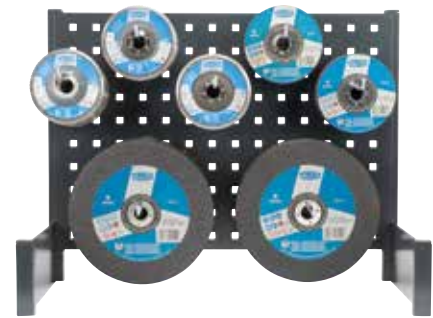

Réf : KWS3225T02 Module haut Disques à tronçonner		
Référence Kramp	Description du produit	Quantité
222900	Disques à tronçonner AC-inox 125*1.6 mm	3
222998	Disques à tronçonner AC-inox 125*2.5 mm	3
K19171	Disques abrasifs à lamelles Ø 115 Grain 60	3
K19172	Disques abrasifs à lamelles Ø 115 Grain 80	3
K19174	Disques abrasifs à lamelles Ø 115 Grain 120	3
291949	Disques à tronçonner AC-inox 230*2 mm	15
223002	Disques à tronçonner AC-inox 230*3 mm	15
Mobilier		
291702107837	Module d'extrémité	1
220413001	Crochets	7