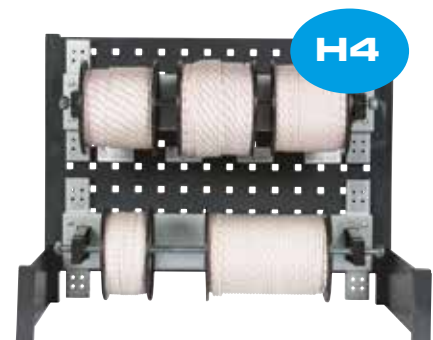

Réf : KWS6720T01 Module haut Cordons de lanceur		
Référence Kramp	Description du produit	Quantité
KR0301000	Cordon de lanceur 3,0 mm*100 m	1
KR0351000	Cordon de lanceur 3,5 mm*100 m	1
KR0401000	Cordon de lanceur 4,0 mm*100 m	1
KR0451000	Cordon de lanceur 4,5 mm*100 m	1
KR0501000	Cordon de lanceur 5,0 mm*100 m	1
Mobilier		
KA4000	Support pour 4 enrouleurs	2
67T63221	Adaptateur	4
291702107837	Module d'extrémité	1