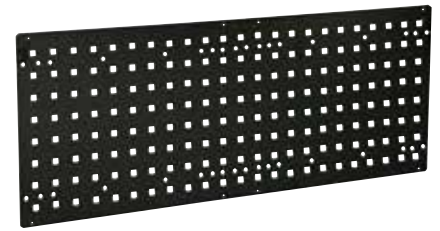

Référence Kramp	Description du produit	Quantité
291709037	Panneau perforé	1