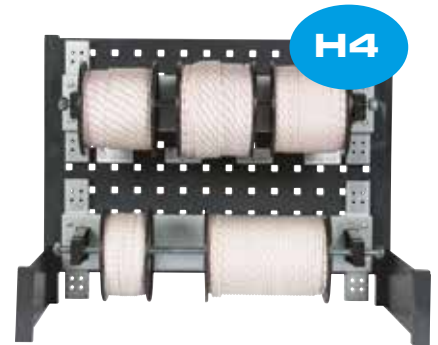

Toutes les informations contenues dans cette documentation ont été élaborées avec le plus grand soin.

Réf : KWS6720T01 Module Cordons de lanceur		
Référence Kramp	Description du produit	Quantité
KR0301000	Cordon de lanceur 3,0 mm*100 m	1
KR0351000	Cordon de lanceur 3,5 mm*100 m	1
KR0401000	Cordon de lanceur 4,0 mm*100 m	1
KR0451000	Cordon de lanceur 4,5 mm*100 m	1
KR0501000	Cordon de lanceur 5,0 mm*100 m	1
<b>Mobilier</b>		
KA4000	Support pour 4 enrouleurs	2
67T63221	Adaptateur	4
291702107837	Module d'extrémité	1