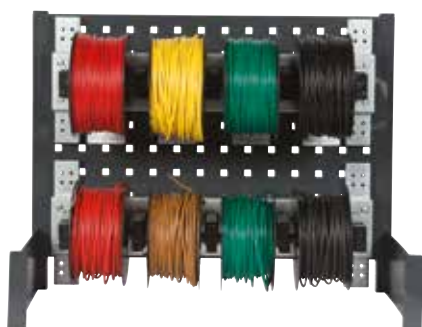

Réf : KWS2655T03 Module haut Fils électricité 1,5 mm² et 2,5 mm²		
Référence Kramp	Description du produit	Quantité
KA1052	Câble 1x1,5 mm² Jaune	100
KA1053	Câble 1x1,5 mm² Vert	100
KA1054	Câble 1x1,5 mm² Rouge	100
KA1055	Câble 1x1,5 mm² Noir	100
KA1253	Câble 1*2,5 mm² Vert	50
KA1256	Câble 1*2,5 mm² Marron	50
KA1257	Câble 1*2,5 mm² Rouge	50
KA1258	Câble 1*2,5 mm² Noir	50
Mobilier		
291702107837	Module d'extrémité	1
KA4000	Support pour 4 enrouleurs	2
67163221	Adaptateur	4