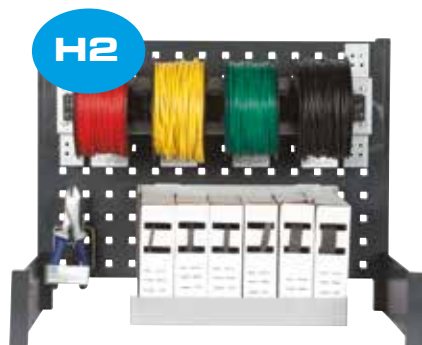

H2

Réf : KWS2655T01 Module haut Fils électricité et gaine thermo		
Référence Kramp	Description du produit	Quantité
KA1052	Câble 1x1,5 mm² Jaune	100
KA1053	Câble 1x1,5 mm² Vert	100
KA1054	Câble 1x1,5 mm² Rouge	100
KA1055	Câble 1x1,5 mm² Noir	100
KK2Z024012	Gaine Thermo-rétractable 2,4-1,2 mm	1
KK2Z048024	Gaine Thermo-rétractable 4,8-2,4 mm	2
KK2Z064032	Gaine Thermo-rétractable 6,4-3,2 mm	1
KK2Z095048	Gaine Thermo-rétractable 9,5-4,8 mm	1
KK2Z127064	Gaine Thermo-rétractable 12,7-6,4 mm	1
Mobilier		
291702107837	Module d'extrémité	1
KA4000	Support pour 4 enrouleurs	1
67T63221	Adaptateur	4
67T63222	Support gaine thermo	1
E189860	Pince coupante 160 mm	1
TA001933	Broche pour pince	1