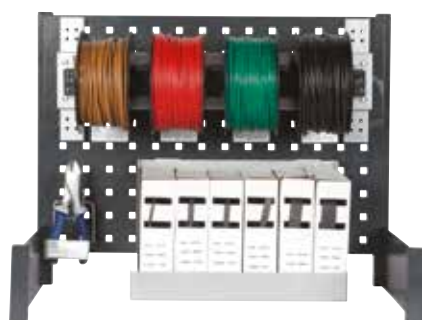

Réf : KWS2655T02 Module haut électricité et gaine thermo		
Référence Kramp	Description du produit	Quantité
KA1253	Câble 1*2,5 mm² Vert	50
KA1256	Câble 1*2,5 mm² Marron	50
KA1257	Câble 1*2,5 mm² Rouge	50
KA1258	Câble 1*2,5 mm² Noir	50
KK2Z024012	Gaine Thermo-rétractable 2,4-1,2 mm	1
KK2Z048024	Gaine Thermo-rétractable 4,8-2,4 mm	2
KK2Z064032	Gaine Thermo-rétractable 6,4-3,2 mm	1
KK2Z095048	Gaine Thermo-rétractable 9,5-4,8 mm	1
KK2Z127064	Gaine Thermo-rétractable 12,7-6,4 mm	1
Mobilier		
291702107837	Module d'extrémité	1
KA4000	Support pour 4 enrouleurs	1
67T63221	Adaptateur	4
67T63222	Support gaine thermo	1
E189860	Pince coupante 160 mm	1
TA001933	Broche pour pince	1