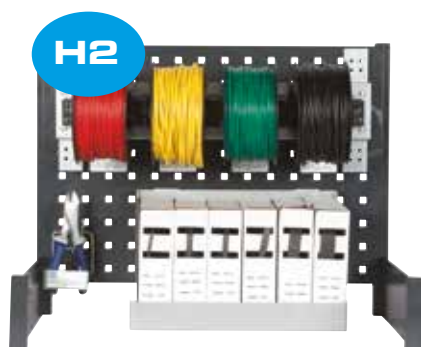

CONCEPT ATELIER : AGRI

Réf : KWS2655T01 Module Fils électriques 1,5 mm²		
Référence Kramp	Description du produit	Quantité
KA1052	Câble 1x1,5 mm² Jaune	100
KA1053	Câble 1x1,5 mm² Vert	100
KA1054	Câble 1x1,5 mm² Rouge	100
KA1055	Câble 1x1,5 mm² Noir	100
KK2Z024012	Gaine Thermo-rétractable 2,4-1,2 mm	1
KK2Z048024	Gaine Thermo-rétractable 4,8-2,4 mm	2
KK2Z064032	Gaine Thermo-rétractable 6,4-3,2 mm	1
KK2Z095048	Gaine Thermo-rétractable 9,5-4,8 mm	1
KK2Z127064	Gaine Thermo-rétractable 12,7-6,4 mm	1
Mobilier		
291702107837	Module d'extrémité	1
KA4000	Support pour 4 enrouleurs	1
67T63221	Adaptateur	4
67T63222	Support gaine thermo	1
E189860	Pince coupante 160 mm	1
TA001933	Broche pour pince	1