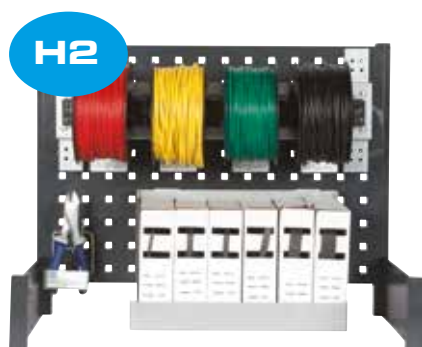

CONCEPT ATELIER : MOTOCULTURE

H2

Réf : KWS2655T01 Module Fils électriques 1,5 mm²		
Référence Kramp	Description du produit	Quantité
KA1052	Câble 1x1,5 mm² Jaune	100
KA1053	Câble 1x1,5 mm² Vert	100
KA1054	Câble 1x1,5 mm² Rouge	100
KA1055	Câble 1x1,5 mm² Noir	100
KK2Z024012	Gaine Thermo-rétractable 2,4-1,2 mm	1
KK2Z048024	Gaine Thermo-rétractable 4,8-2,4 mm	2
KK2Z064032	Gaine Thermo-rétractable 6,4-3,2 mm	1
KK2Z095048	Gaine Thermo-rétractable 9,5-4,8 mm	1
KK2Z127064	Gaine Thermo-rétractable 12,7-6,4 mm	1
Mobilier		
291702107837	Module d'extrémité	1
KA4000	Support pour 4 enrouleurs	1
67T63221	Adaptateur	4
67T63222	Support gaine thermo	1
E189860	Pince coupante 160 mm	1
TA001933	Broche pour pince	1