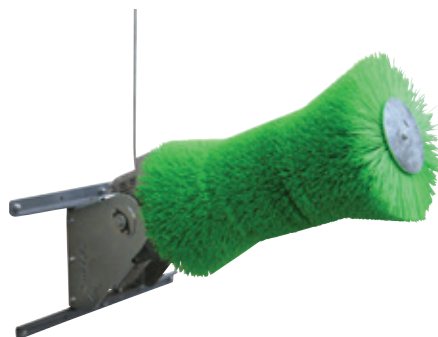

Matériels et accessoires d'élevage

Brossage et soin

ComfyCow a de longues années d'expérience dans le développement et la production de brosses qualitatives pour le bétail. Celles-ci assurent la stimulation de la circulation sanguine et une production de lait accrue.